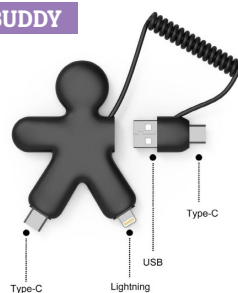

BUDDY

MULTIUSO ED ECO-FRIENDLY!

A partire da **12,40**
anziché **13,80**
s/IVA **10,16**