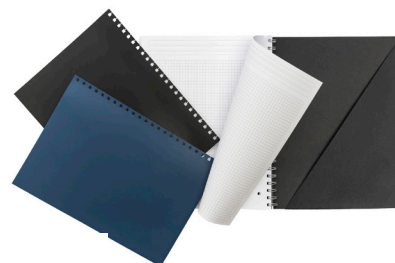

sconto del **10%**
A soli **14,30**
anziché **15,90**
s/IVA **11,72**

BLOCCHI NOTES CON SPIRALE PROFESSIONAL

Compatto, flessibile e super accessorato, perfetto per chi non si accontenta. Formato A4 con 4 fori e microperforazione per strappi netti. Copertina in ppi e rigatura a quadretti da 5 mm. Pronto a seguire ogni tua idea, dallo studio al lavoro.
[006440P5M]