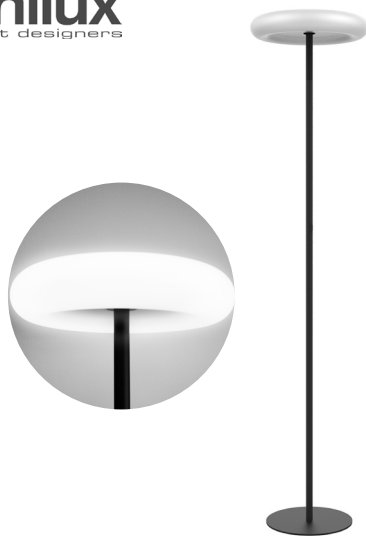

CARATTERISTICHE

- dimmer a sfioramento sulla testa che regola l'intensità della luce (3 livelli)
- tempo di ricarica: circa 4 ore
- lunghezza cavo: 1,18 m.
- materiale: testa in polietilene, base e fusto in metallo
- colori: nero, arancio, verde, mattone
- led 2 W
- con certificazione CAM

[011202311] [011202312] [011202313] [011202314]

unilux
Light designers

sconto del
15%
299,00
anziché
350,00
s/IVA 245,08

PIANTANA COCOON ULX LED 37W NERO

La piantana Cocoon combina un'illuminazione diretta e indiretta per una distribuzione ottimale della luce nell'ambiente. È inoltre possibile selezionare la modalità di un caldo alone luminoso per un'atmosfera accogliente e avvolgente perfetta per i momenti di relax. Il suo design esclusivo, simile a una nuvola, l'intensità luminosa regolabile e la base stabile la rende ideale per qualsiasi ambiente.

CARATTERISTICHE

- pulsanti sul fusto che regolano l'intensità della luce e la temperatura di colore
- lunghezza cavo: 2 m.
- materiale: fusto e base in metallo, testa in polietilene
- colore: nero
- con certificazione CAM

[011202317]