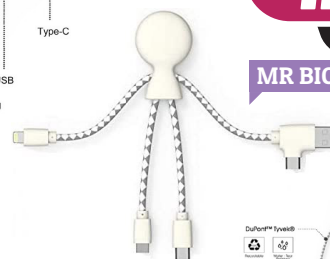

9,90
s/IVA **8,11**

MINIMOUSE OTTICO WIRELESS

Tre risoluzioni selezionabili con un click: 800/1200/1600 dpi. Compatibilità: Windows e Mac OS.
[0030MW007]
Prezzi comprensivi del contributo RAEE

A soli **29,90**
anziché **34,50**
s/IVA **24,51**

POGGIAPIEDI REGOLABILE

Aiuta a migliorare la postura e la circolazione tenendo gambe e piedi sollevati.
[0030BPP00]

A soli **17,90**
anziché **20,30**
s/IVA **14,67**

KIT DI PULIZIA 4IN1

Pulizia perfetta per la tua postazione di studio o lavoro.
Kit completo: aria compressa, schiuma antistatica, detergente per plastica e 5 panni morbidi.
[0030CK001]

BUDDY

MULTIUSO ED ECO-FRIENDLY!

A partire da **12,40**
anziché **13,80**
s/IVA **10,16**

MR BIO

BUDDY & MR BIO

Un solo cavo, più connettori per ricaricare più dispositivi insieme. Realizzati con materiali ecologici e riciclabili. Pratici, sostenibili, indispensabili!
[0030EBCB0][0030EMR00]
Prezzi comprensivi del contributo RAEE