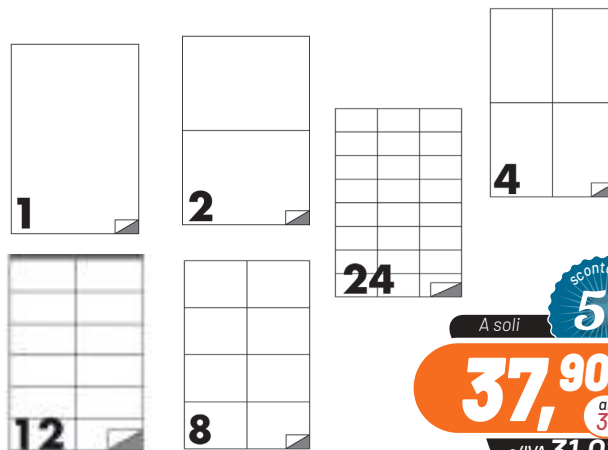

CHIEDI SUBITO QUI IN NEGOZIO, PENSIAMO A TUTTO NOI!

I nostri BEST SELLER

A soli **14,90** anziché 18,90
s/IVA **12,21**

sconto del **21%**

CARTA FOTOGRAFICA PREMIUM

Qualità professionale, ideale per stampa ink-jet. Formato A4 da 190 g/m² con superficie satinata.
[02129S190]
Confezioni da 20 fogli.