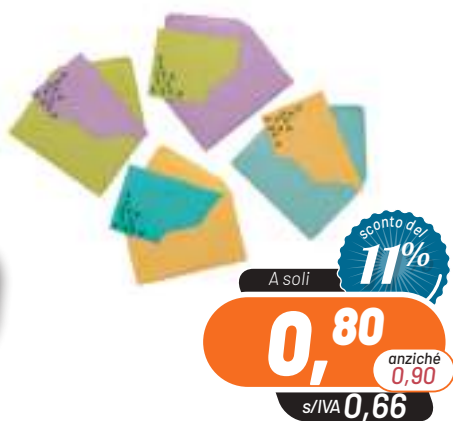

FORBICI COMFORT

Lama in acciaio da 18 cm e impugnatura morbida antiscivolo per un taglio preciso e una presa sicura.
[01716GM18]

BUFFETTI VUOLE BENE ALL'AMBIENTE!

2,50
s/IVA 2,05

BLOCCHI NOTES ECOLOGICI

Disegna rispettando la natura. Formato del blocco 15x15 cm. 150 fogli in carta riciclata da 80 g/m². [0070EC15C]