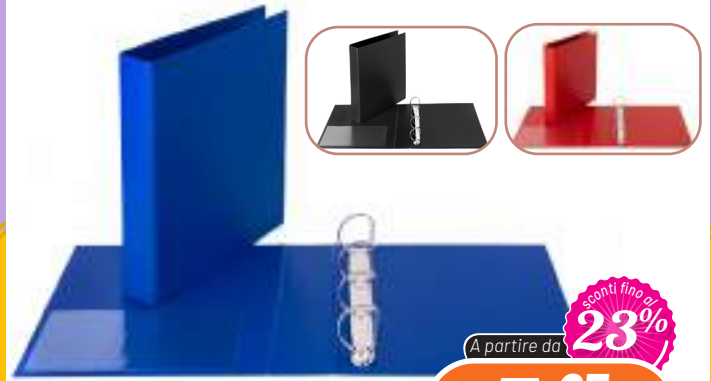

A partire da **5,95** anziché 7,70
s/IVA **4,88**
sconti fino al **23%**

CARTELLE 4 ANELLI

Cartelle rigide a 4 anelli a D diam. 40 e 50 mm, rivestite in pp colorato. Tasca interna per l'inserimento di fogli non forati. Formato utile: 30x22 cm. [76444...][76445...]